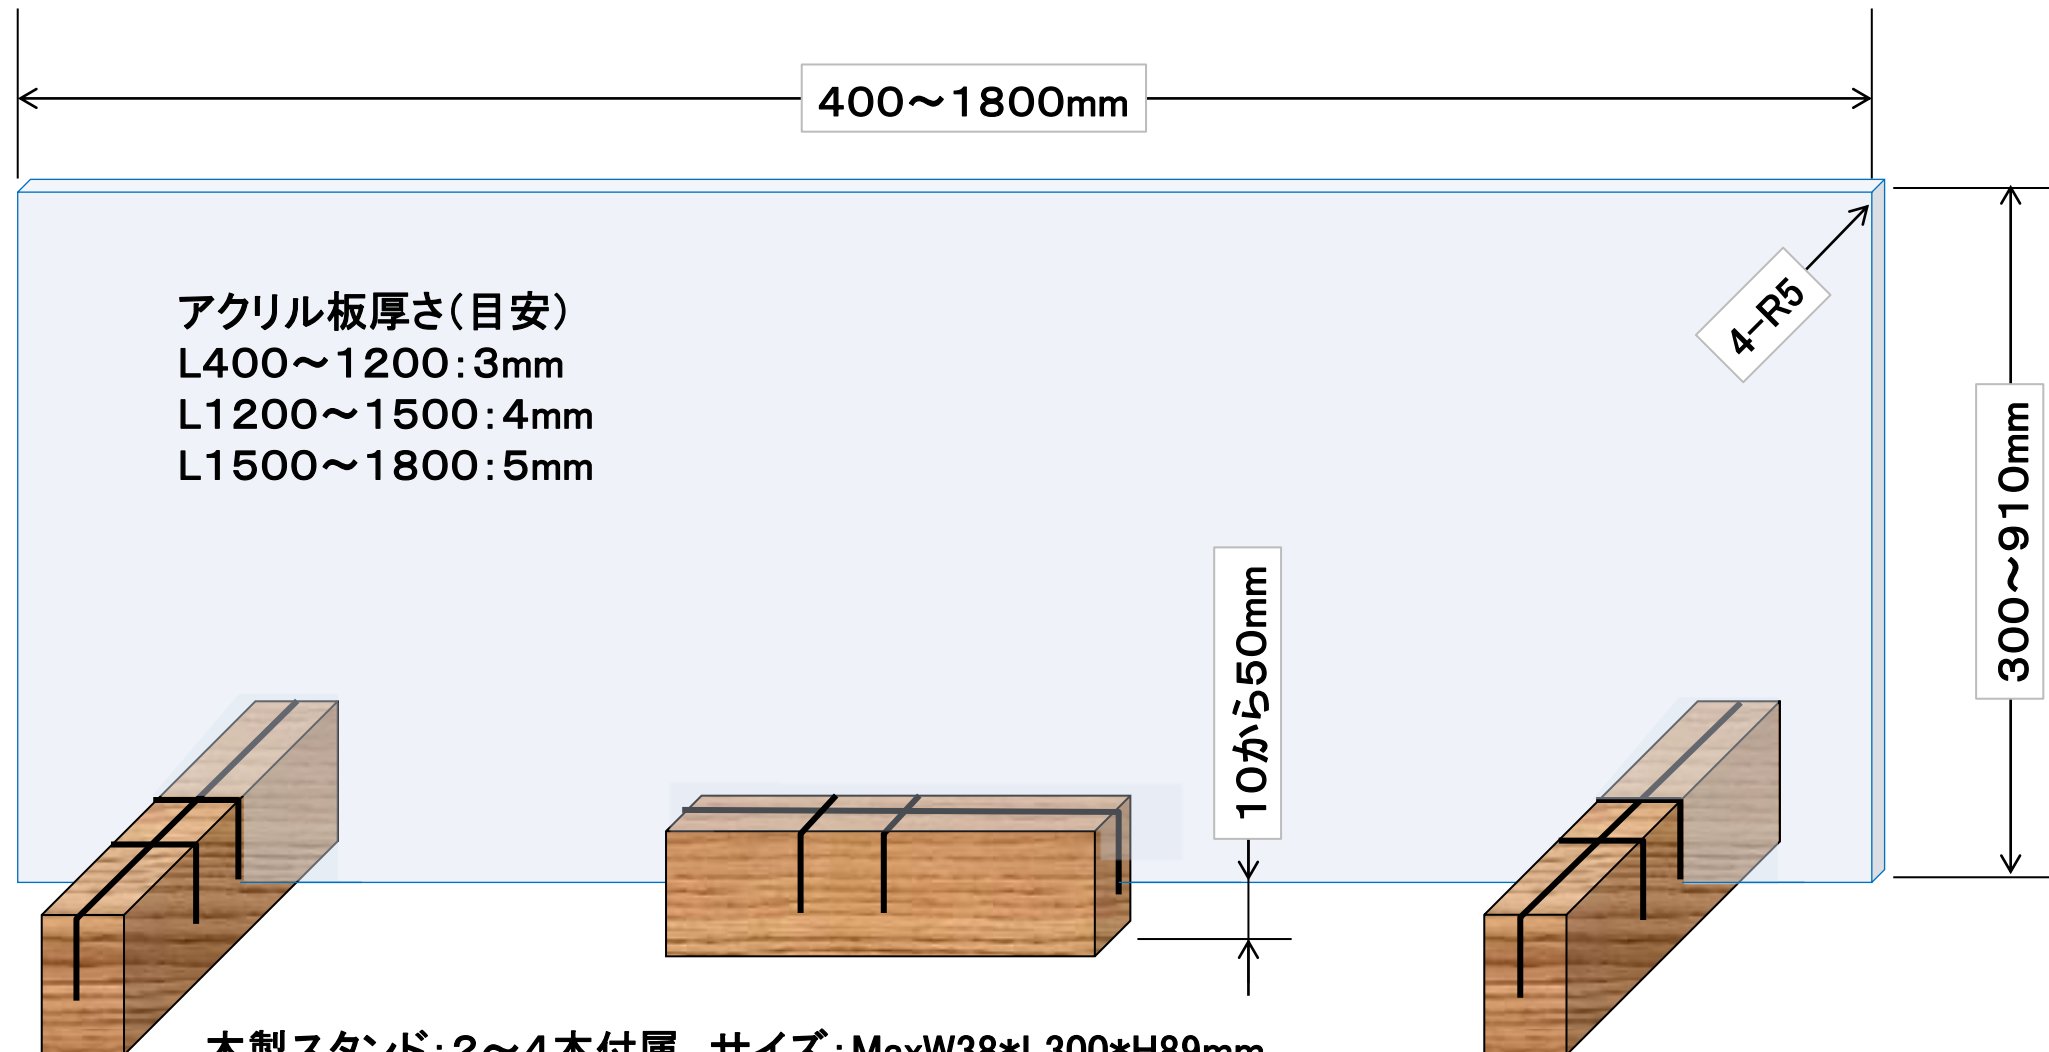

▷ 飛沫感染防止パーティション

木製スタンド: 2~4本付属、サイズ: MaxW38*L300*H89mm
木製スタンドは位置や向きをバランスの取れる範囲で自由に移動できます。
また、木製スタンドとアクリル板との隙間は接客用開口部として利用できます。
開口部が不要な場合はオプションで隙間を無くすこともできます。

飛沫感染防止アクリルパーティションです。
隣り合った事務机や大きな会議用テーブルの仕切用に、
1mm単位の寸法指定が可能なオーダー商品です。